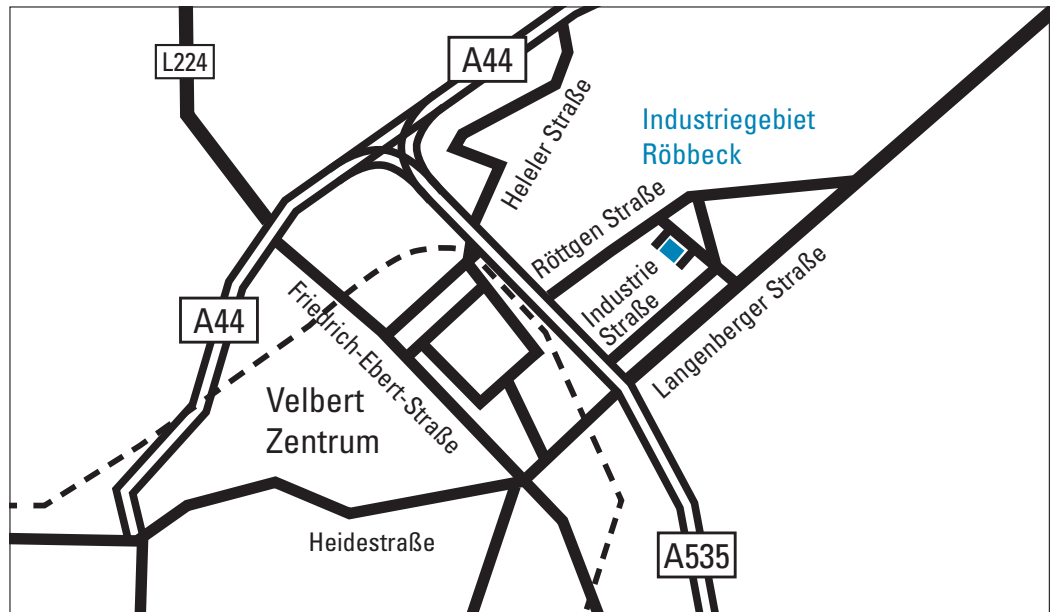

# So kommen Sie zu Frech-NRW

Mit dem Auto von den  
Autobahnen

nach Velbert ins  
Industriegebiet Röbbek

in die Borsigstraße 15