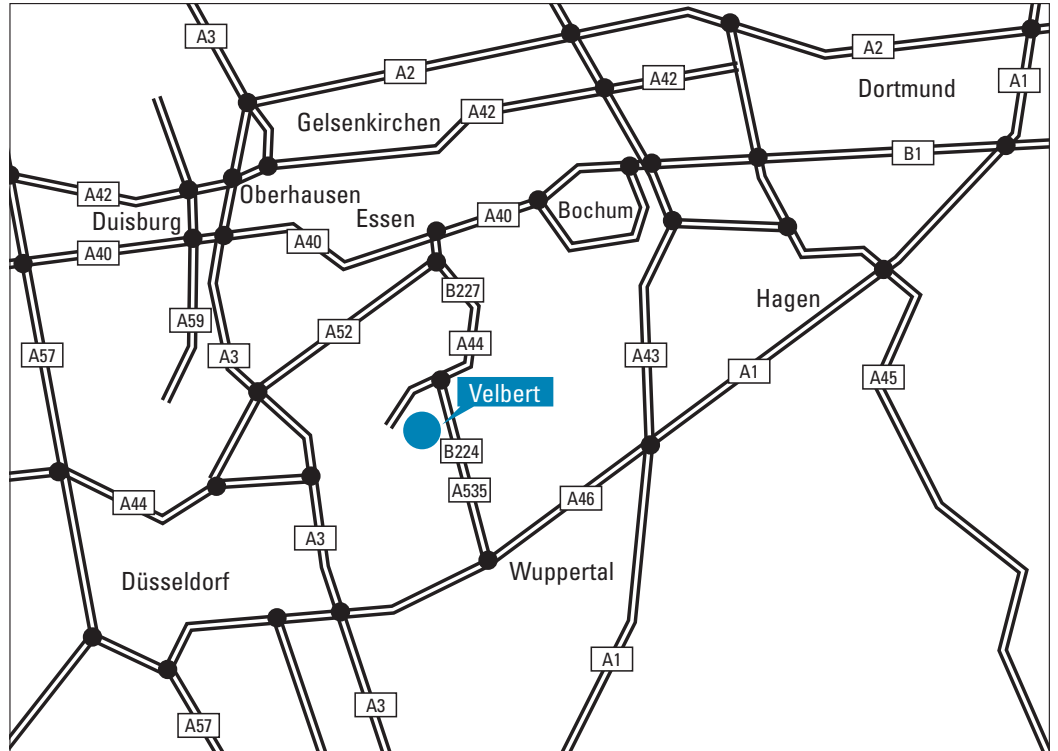

# So kommen Sie zu Frech-NRW

Mit dem Auto von den  
Autobahnen

nach Velbert ins  
Industriegebiet Röbbek

in die Borsigstraße 15