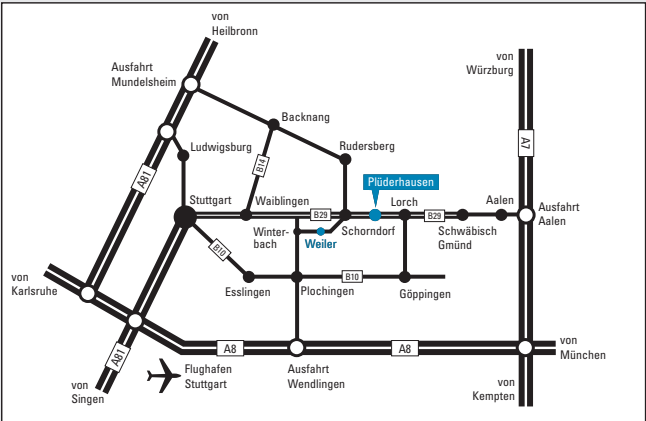

# So kommen Sie zu Frech-Plüderhausen

mit dem Flugzeug / mit der Bahn

mit dem Auto

zur Oskar Frech GmbH + Co. KG  
Oskar-Frech-Platz 1, 73655 Plüderhausen

# So einfach finden Sie uns in Solingen

mit dem Flugzeug / mit der Bahn

mit dem Auto

zu FRECH in den Höhscheider Weg 29a