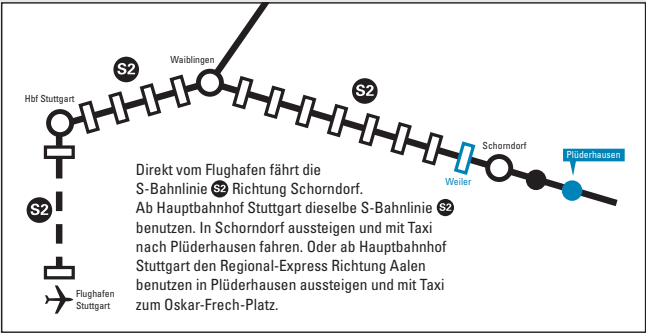

# So kommen Sie zu Frech-Plüderhausen

mit dem Flugzeug / mit der Bahn

mit dem Auto

zur Oskar Frech GmbH + Co. KG  
Oskar-Frech-Platz 1, 73655 Plüderhausen

# So einfach finden Sie uns in Solingen

mit dem Flugzeug / mit der Bahn

mit dem Auto

zu FRECH in den Höhscheider Weg 29a