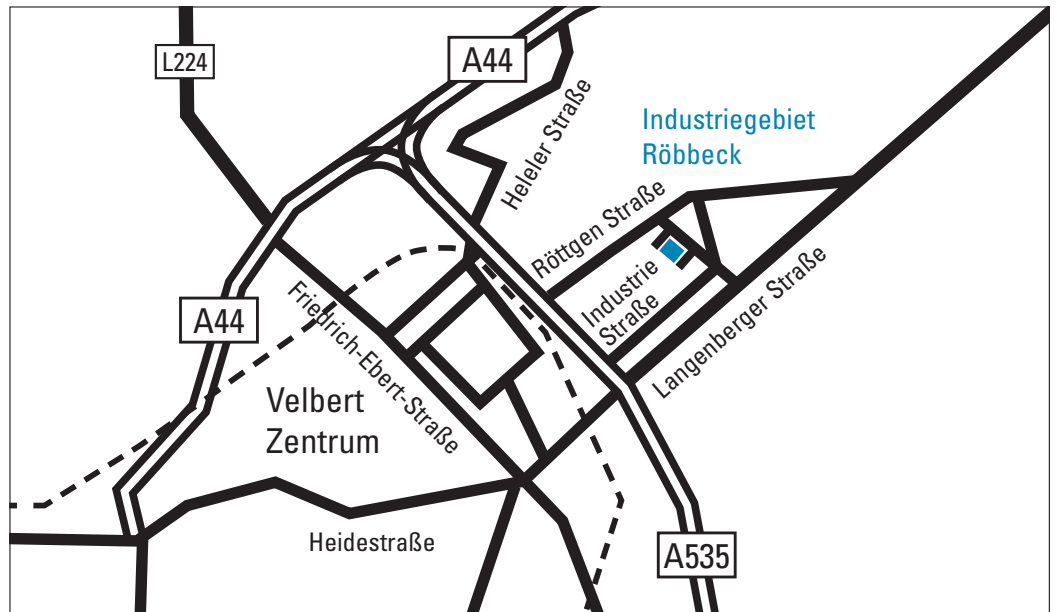

So kommen Sie zu Frech-NRW

Mit dem Auto von den
Autobahnen

nach Velbert ins
Industriegebiet Röbbek

in die Borsigstraße 15