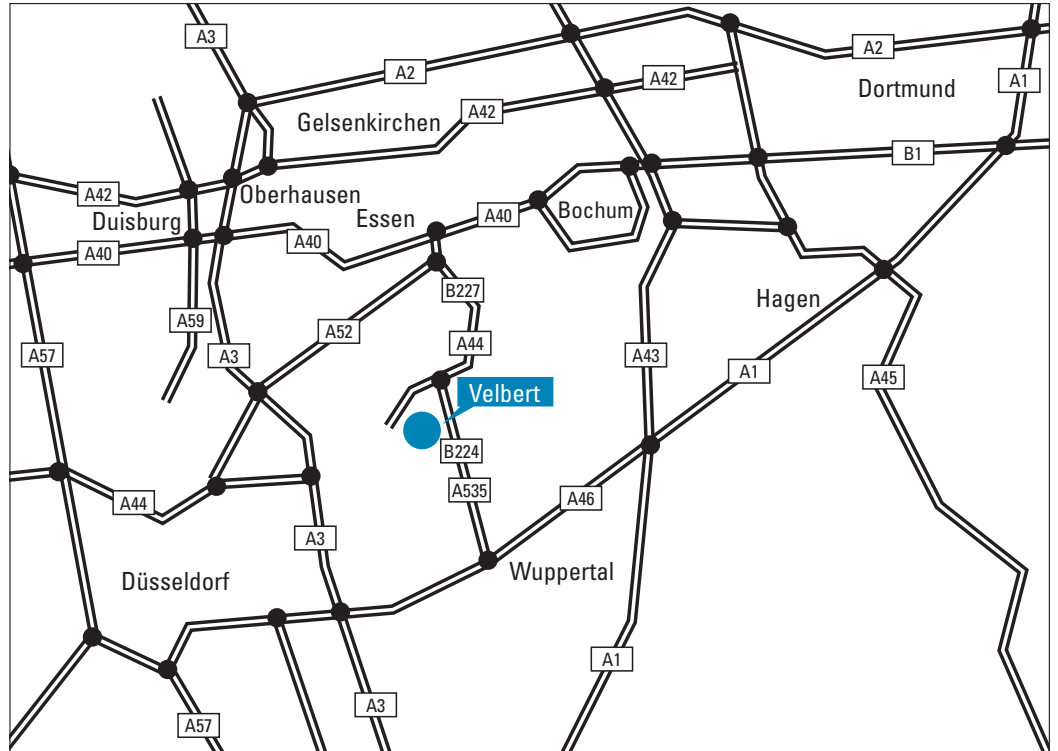

So kommen Sie zu Frech-NRW

Mit dem Auto von den
Autobahnen

nach Velbert ins
Industriegebiet Röbbek

in die Borsigstraße 15